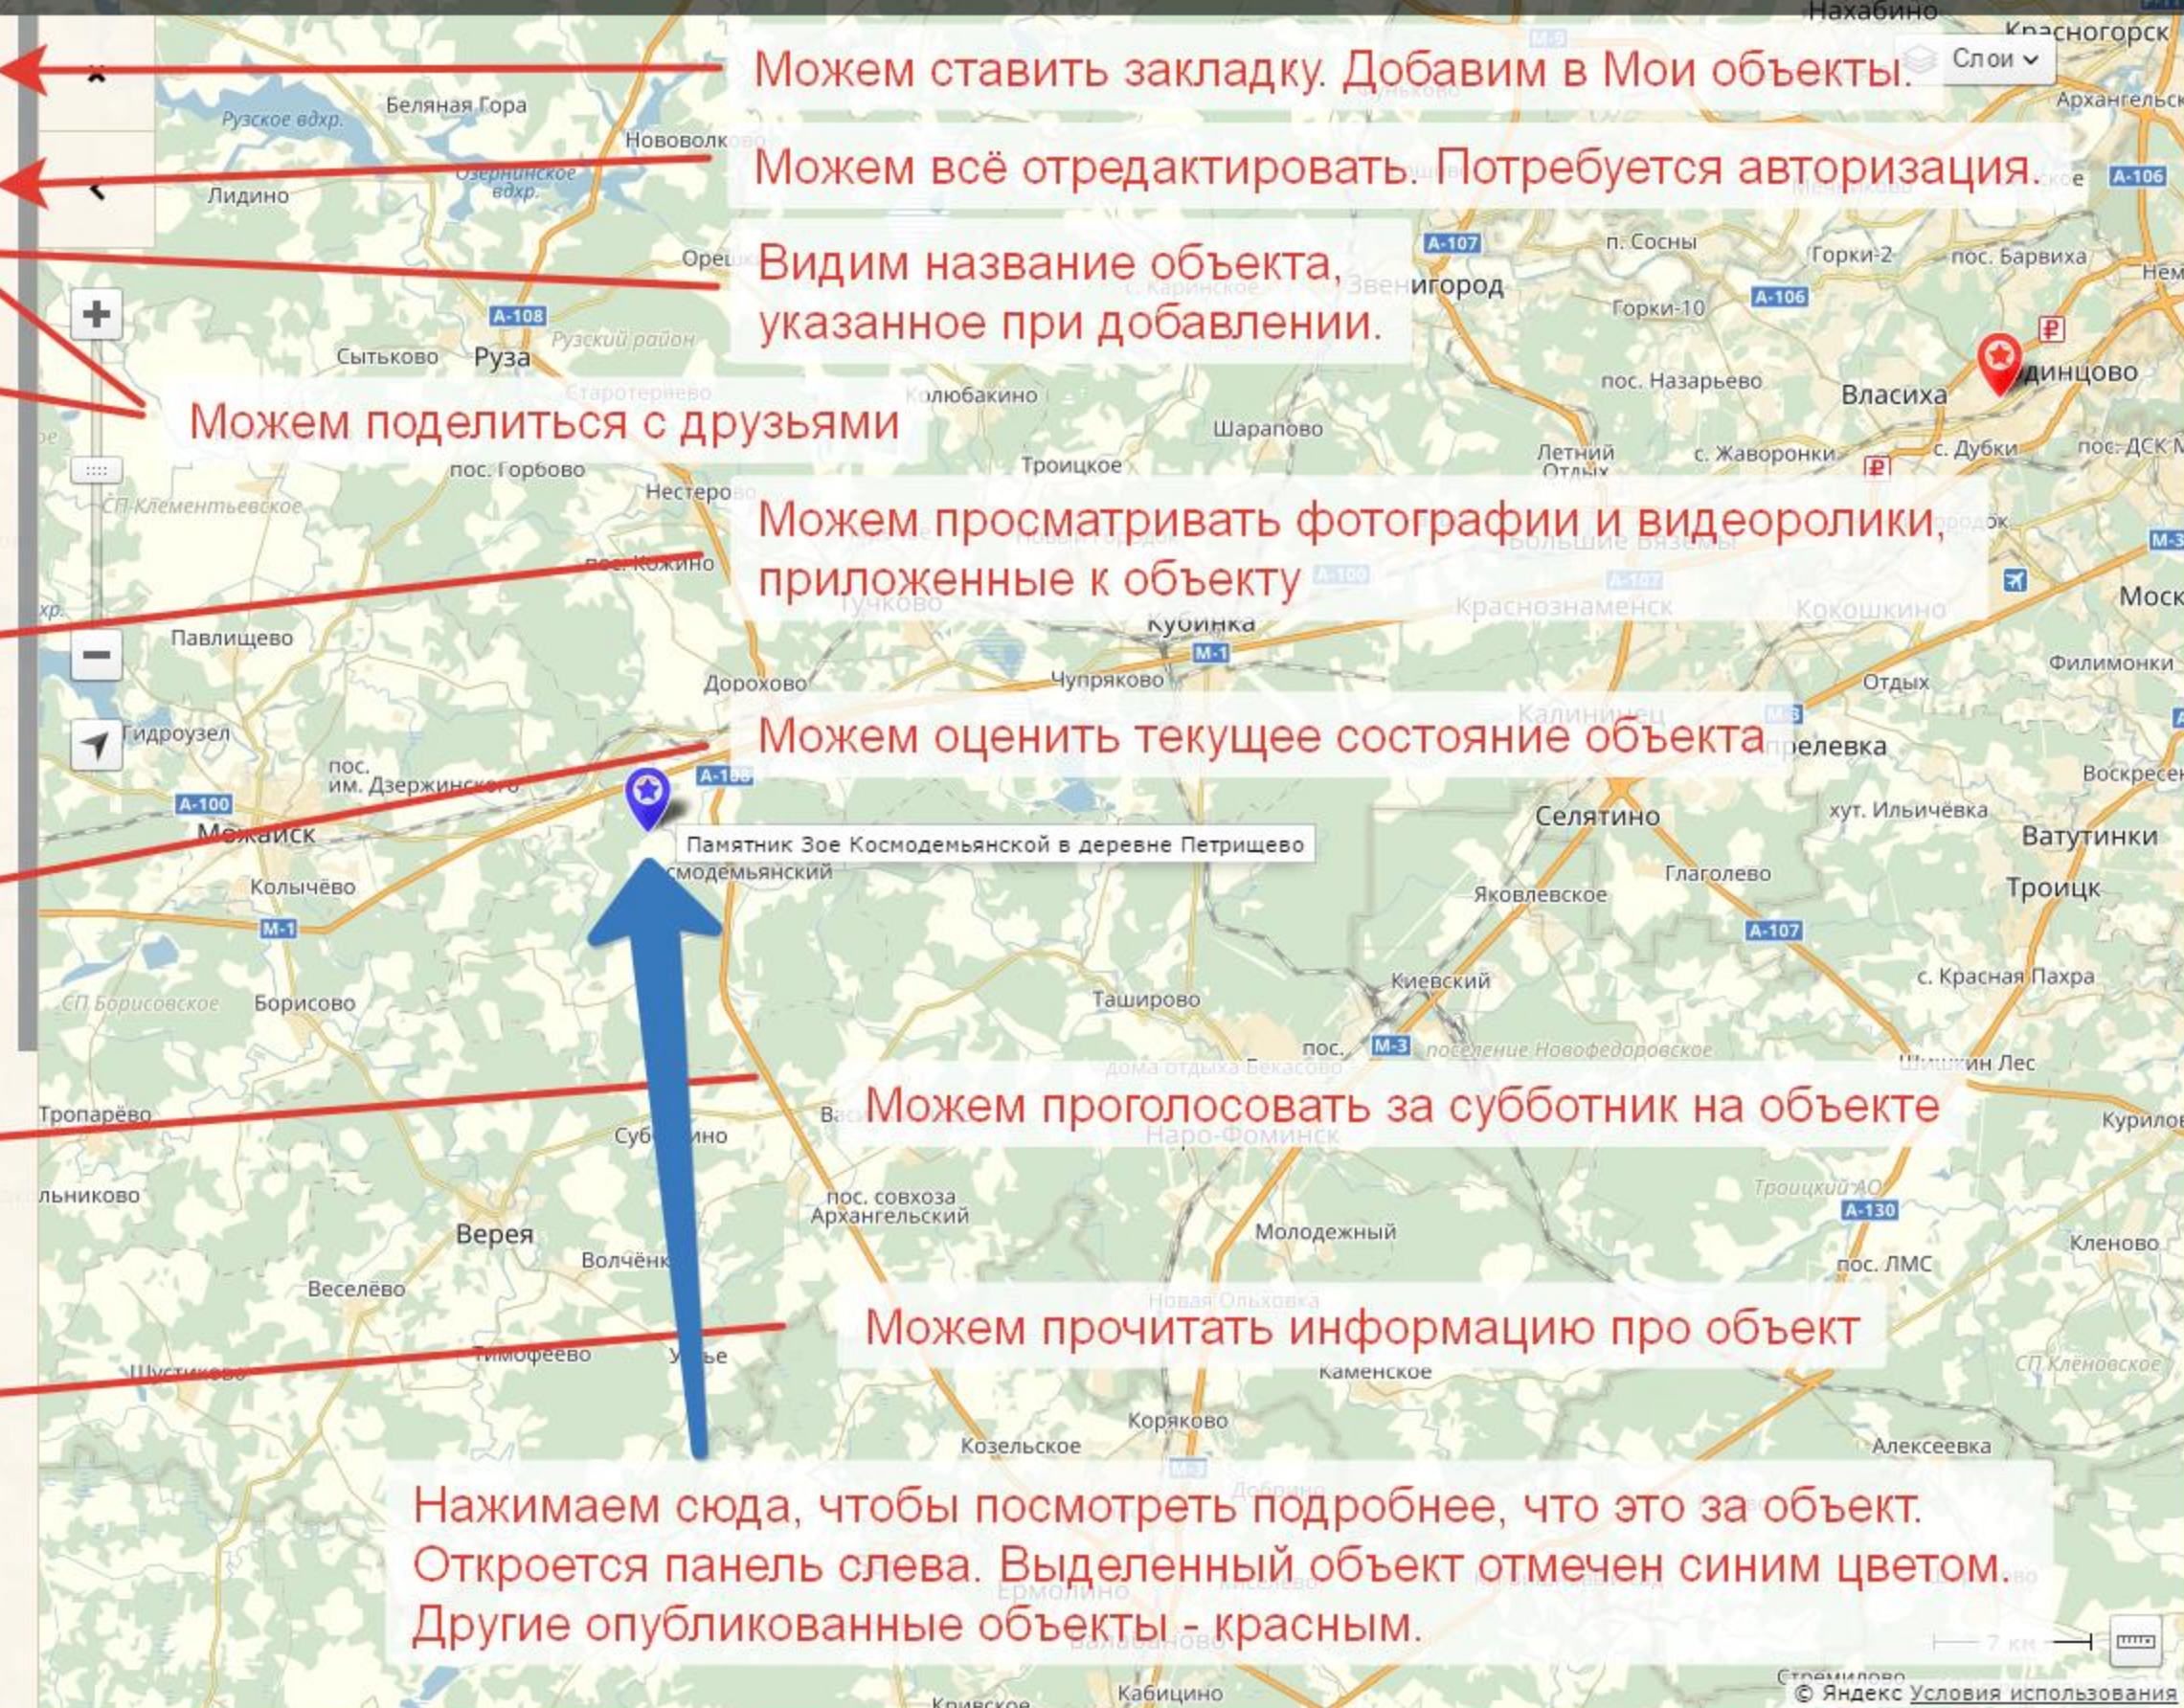

Памятник Зое Космодемьянской в деревне Петрищево

СКОПИРОВАТЬ ССЫЛКУ НА ОБЪЕКТ

МЕСТОНАХОЖДЕНИЕ
Россия, Московская область, Рузский район, деревня Петрищево

ФОТОГРАФИИ И ВИДЕО 3

СОСТОЯНИЕ (УЖЕ ОЦЕНИЛИ 1 ПОЛЬЗОВАТЕЛЬ)
Рейтинг: 7 Нормально

Необходим субботник 0

ОПИСАНИЕ
Именно возле деревни Петрищево партизанский отряд Зои Космодемьянской был обнаружен немцами, а сама Зоя была схвачена и казнена. На месте гибели и первоначального захоронения Зои был установлен памятник, авторами которого стали скульпторы Иконников О.А. и Федоров В.А.
Монумент изображает связанную Читать далее...

Можем ставить закладку. Добавим в Мои объекты.

Можем всё отредактировать. Потребуется авторизация.

Видим название объекта, указанное при добавлении.

Можем поделиться с друзьями

Можем просматривать фотографии и видеоролики, приложенные к объекту

Можем оценить текущее состояние объекта

Можем проголосовать за субботник на объекте

Можем прочитать информацию про объект

Нажимаем сюда, чтобы посмотреть подробнее, что это за объект. Откроеется панель слева. Выделенный объект отмечен синим цветом. Другие опубликованные объекты - красным.