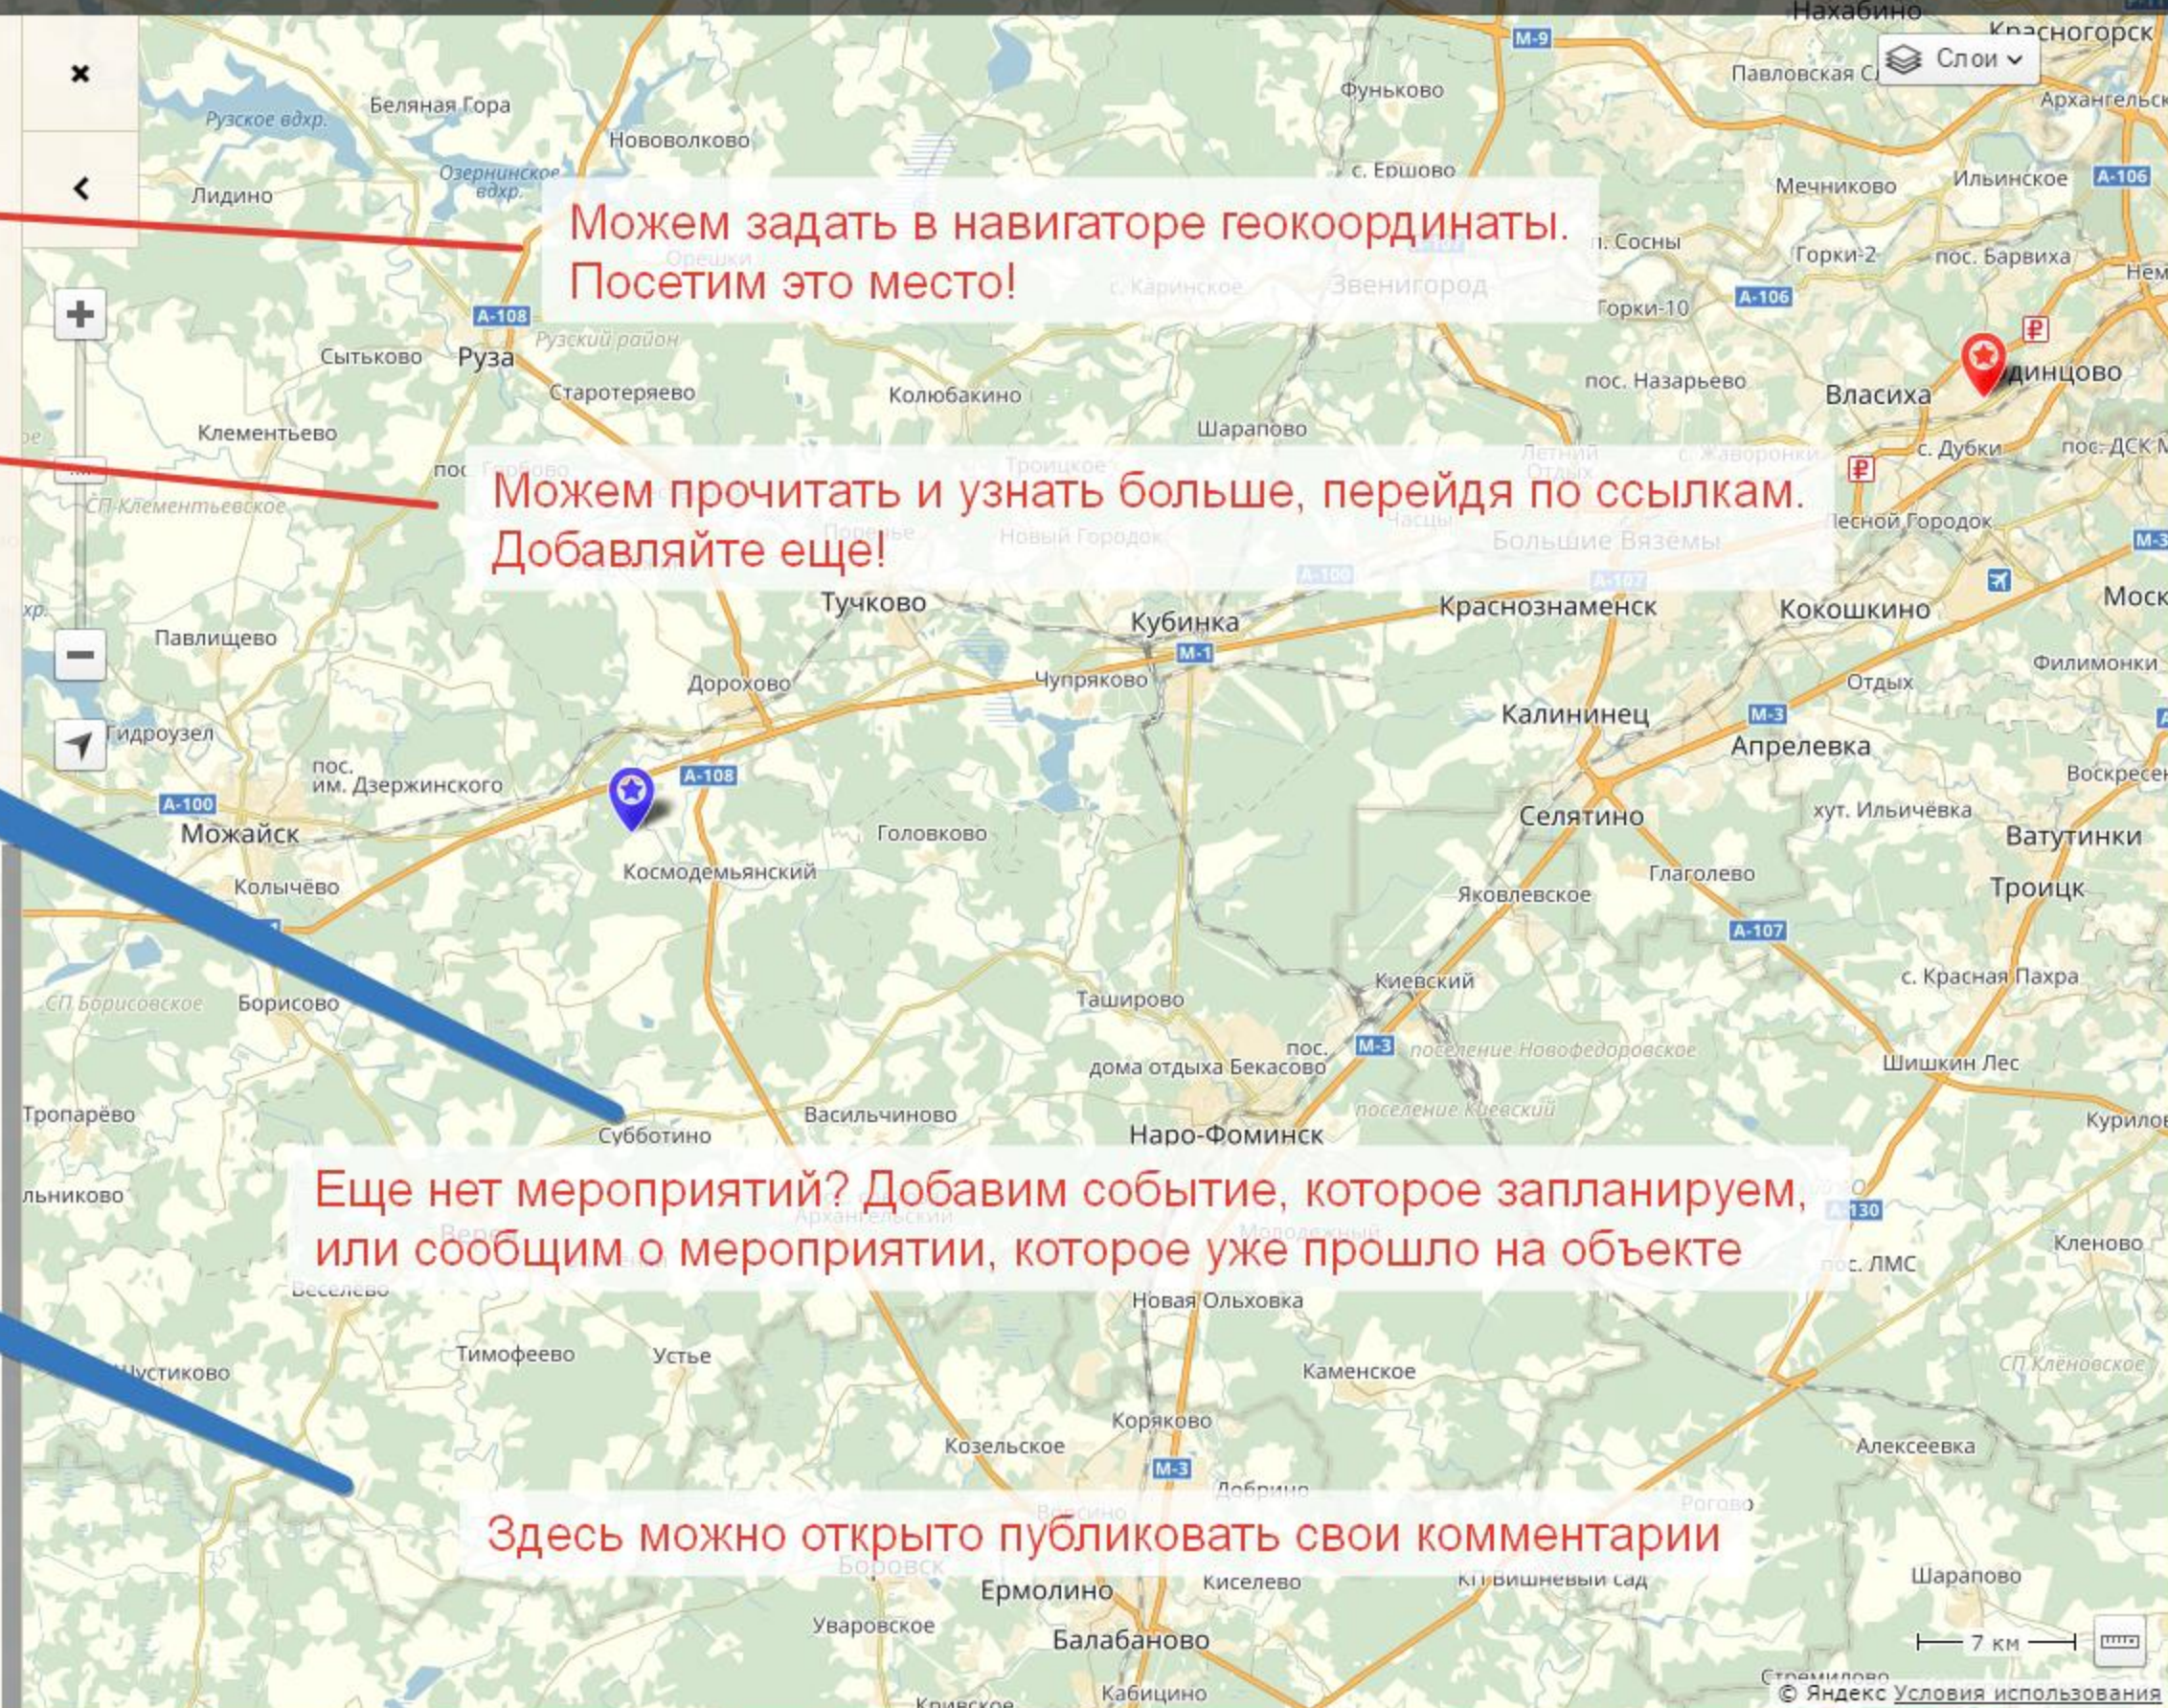

Монумент изображает связанную Читать далее...

КООРДИНАТЫ
55°29'47"N 36°18'21"E

ССЫЛКИ
Путешествие в Петрищево: к местам подвига Зои Космодемьянской
МУЗЕЙ ЗОИ КОСМОДЕМЬЯНСКОЙ
Музей Зои Космодемьянской в Петрищево

МЕРОПРИЯТИЯ 0
ЗАПЛАНИРОВАННЫЕ 0 АРХИВ 0

Показать все

КОММЕНТАРИИ 0

Добавьте комментарий

☒ ПОКАЗЫВАТЬ ИМЯ

ОТПРАВИТЬ

Можем задать в навигаторе геокоординаты. Посетим это место!

Можем прочитать и узнать больше, перейдя по ссылкам. Добавляйте еще!