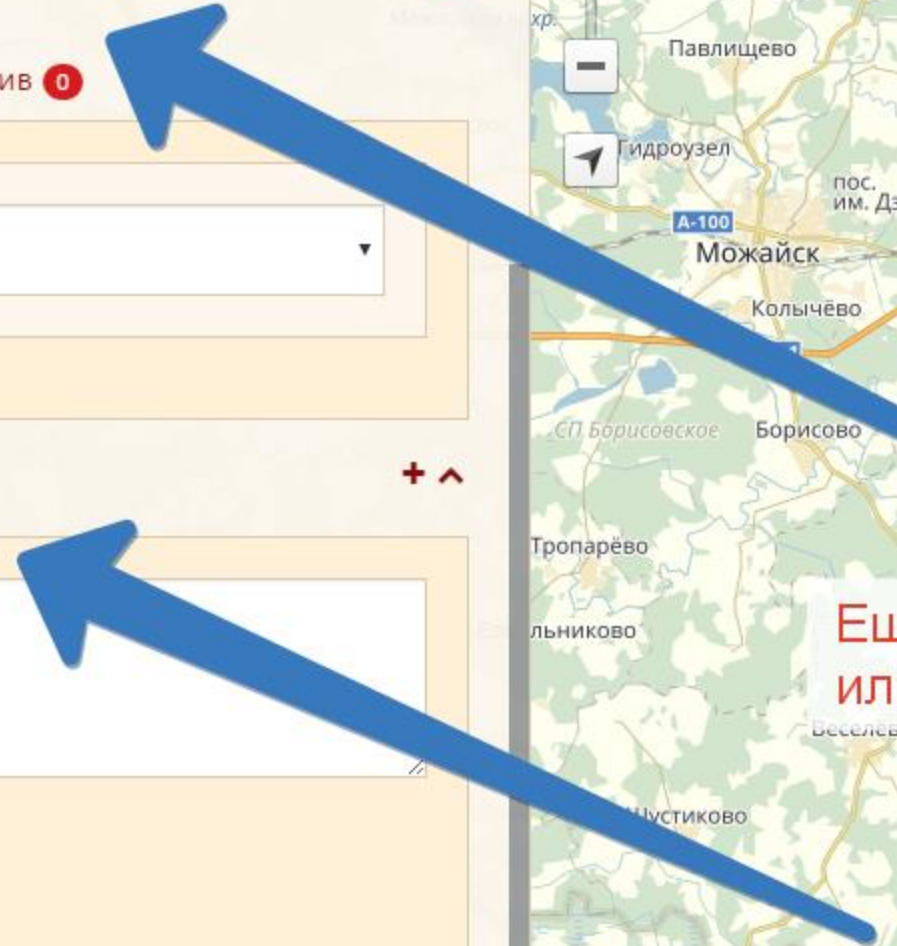

Монумент изображает связанную Читать далее...

КООРДИНАТЫ
55°29'47"N 36°18'21"E

ССЫЛКИ
Путешествие в Петрищево: к местам подвига Зои Космодемьянской
МУЗЕЙ ЗОИ КОСМОДЕМЬЯНСКОЙ
Музей Зои Космодемьянской в Петрищево

МЕРОПРИЯТИЯ 0
ЗАПЛАНИРОВАННЫЕ 0 АРХИВ 0

Показать все

КОММЕНТАРИИ 0

Добавьте комментарий

ПОКАЗЫВАТЬ ИМЯ

ОТПРАВИТЬ

Можем задать в навигаторе геокоординаты. Посетим это место!

Можем прочитать и узнать больше, перейдя по ссылкам. Добавляйте еще!